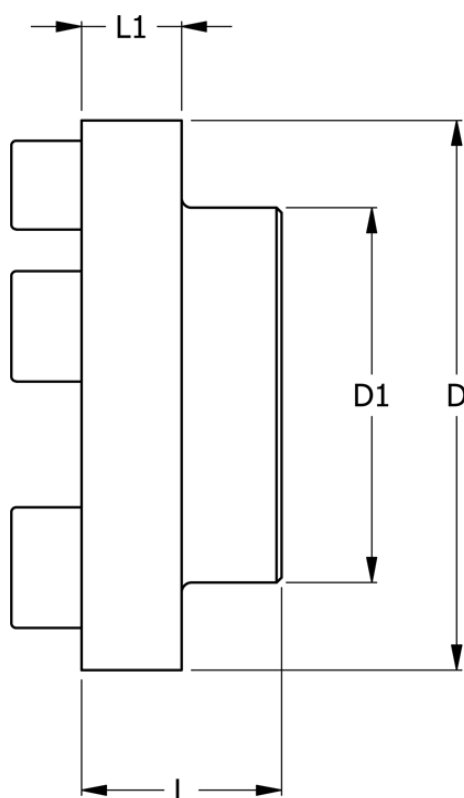

Varenummer: 330628004
Beskrivelse: Koblingsdel N-Eupex str. 280
Part 4 uboret

Mål

D	= 280
D1	= 180
L	= 110
L1	= 20
Max boring	= 110
Moment (Nm)	= 3900